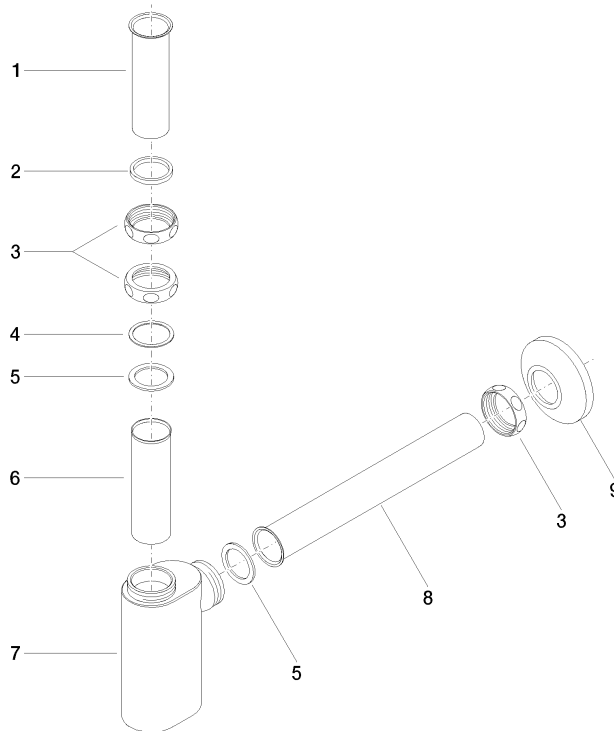

10 040 970

- Rosette Ø 80 mm

	Platin gebürstet	10 040 970-06
	Chrom	10 040 970-00
	Platin	10 040 970-08
	Messing (23kt Gold)	10 040 970-09
	Dark Chrome	10 040 970-19
	Messing gebürstet (23kt Gold)	10 040 970-28
	Champagne gebürstet (22kt Gold)	10 040 970-46
	Champagne (22kt Gold)	10 040 970-47
	Dark Platinum gebürstet	10 040 970-99

10 040 970

mm [inches]

10 040 970

Ersatzteile für die
anderen
Oberflächenvarianten
finden Sie hier:
Chrom

Ersatzteilstückliste

Nr.	Artikelnummer	Benennung	Verbaumenge	Lieferzeit
1	09 28 23 005-06	Rohr Ø 32 x 0,75 x 110 mm - Platin gebürstet	1	10
2	09 14 05 017 90	Dichtung	1	2
3	09 23 30 015-06	Mutter	3	10
4	09 28 10 003 90	Ring	1	2
5	09 14 05 016 90	Dichtung NBR 70 39,0 x 29,0 x 2,0 mm -	2	2
6	09 28 23 006 90	Rohr	1	2
7	09 19 22 080-06	Gehäuse	1	60
8	09 28 23 002-06	Rohr	1	10
9	90 27 01 015 00-06	Rosette	1	-