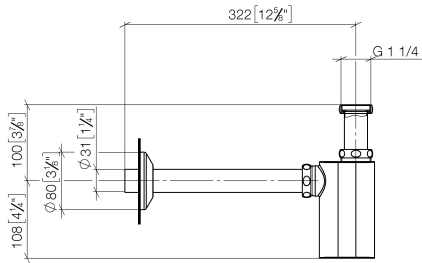

10 040 970

- Rosette Ø 80 mm

	Platin gebürstet	10 040 970-06
	Chrom	10 040 970-00
	Platin	10 040 970-08
	Messing (23kt Gold)	10 040 970-09
	Dark Chrome	10 040 970-19
	Messing gebürstet (23kt Gold)	10 040 970-28
	Champagne gebürstet (22kt Gold)	10 040 970-46
	Champagne (22kt Gold)	10 040 970-47
	Dark Platinum gebürstet	10 040 970-99

10 040 970

mm [inches]

10 040 970

Ersatzteile für die
anderen
Oberflächenvarianten
finden Sie hier:
Chrom

Ersatzteilstückliste

Nr.	Artikelnummer	Benennung	Verbaumenge	Lieferzeit
1	09 28 23 005-06	Rohr Ø 32 x 0,75 x 110 mm - Platin gebürstet	1	10
2	09 14 05 017 90	Dichtung	1	2
3	09 23 30 015-06	Mutter	3	10
4	09 28 10 003 90	Ring	1	2
5	09 14 05 016 90	Dichtung NBR 70 39,0 x 29,0 x 2,0 mm -	2	2
6	09 28 23 006 90	Rohr	1	2
7	09 19 22 080-06	Gehäuse	1	60
8	09 28 23 002-06	Rohr	1	10
9	90 27 01 015 00-06	Rosette	1	-